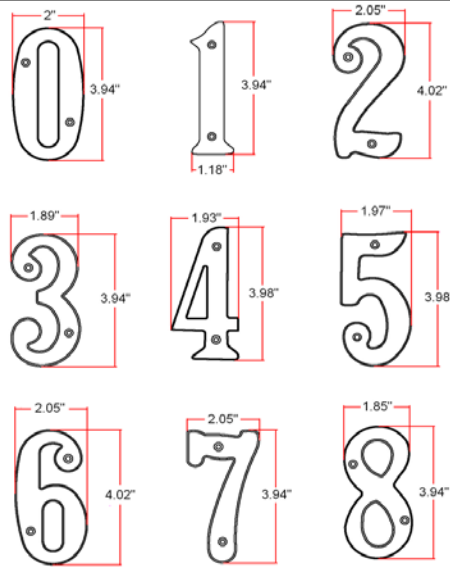

# Solid Brass Numerals

## Specifications

**Metal Material:** Brass  
**Dimensions:** 4"  
**Hardware:** with 2 pcs of 2.9x16mm screws

## Dimensions

## Order Codes

|                             | Satin Nickel (US15) | Oil Rubbed Bronze (US10B) | Satin Brass |
|-----------------------------|---------------------|---------------------------|-------------|
| <b>SOLID BRASS NUMBER 1</b> | 203398              | 203489                    | 203570      |
| <b>SOLID BRASS NUMBER 2</b> | 203406              | 203497                    | 203588      |
| <b>SOLID BRASS NUMBER 3</b> | 203414              | 203505                    | 203596      |
| <b>SOLID BRASS NUMBER 4</b> | 203422              | 203513                    | 203604      |
| <b>SOLID BRASS NUMBER 5</b> | 203430              | 203521                    | 203612      |
| <b>SOLID BRASS NUMBER 6</b> | 203448              | 203539                    | 203620      |
| <b>SOLID BRASS NUMBER 7</b> | 203455              | 203547                    | 203638      |
| <b>SOLID BRASS NUMBER 8</b> | 203463              | 203554                    | 203646      |
| <b>SOLID BRASS NUMBER 9</b> | 203471              | 203562                    | 203653      |
| <b>SOLID BRASS NUMBER 0</b> | 203844              | 203869                    | 203851      |