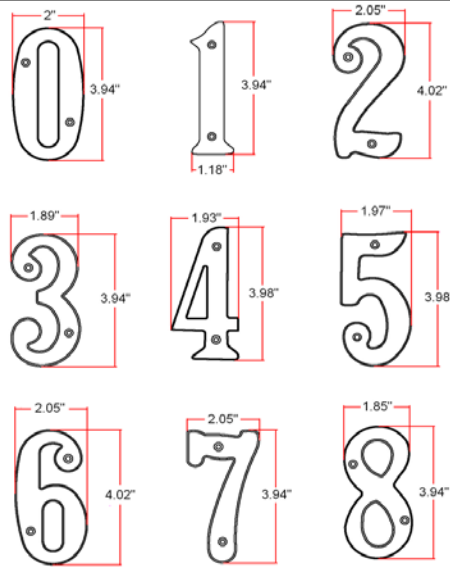

# Solid Brass Numerals

## Specifications

**Metal Material:** Brass  
**Dimensions:** 4"  
**Hardware:** with 2 pcs of 2.9x16mm screws

## Dimensions

## Order Codes

	Satin Nickel (US15)	Oil Rubbed Bronze (US10B)	Satin Brass
<b>SOLID BRASS NUMBER 1</b>	203398	203489	203570
<b>SOLID BRASS NUMBER 2</b>	203406	203497	203588
<b>SOLID BRASS NUMBER 3</b>	203414	203505	203596
<b>SOLID BRASS NUMBER 4</b>	203422	203513	203604
<b>SOLID BRASS NUMBER 5</b>	203430	203521	203612
<b>SOLID BRASS NUMBER 6</b>	203448	203539	203620
<b>SOLID BRASS NUMBER 7</b>	203455	203547	203638
<b>SOLID BRASS NUMBER 8</b>	203463	203554	203646
<b>SOLID BRASS NUMBER 9</b>	203471	203562	203653
<b>SOLID BRASS NUMBER 0</b>	203844	203869	203851